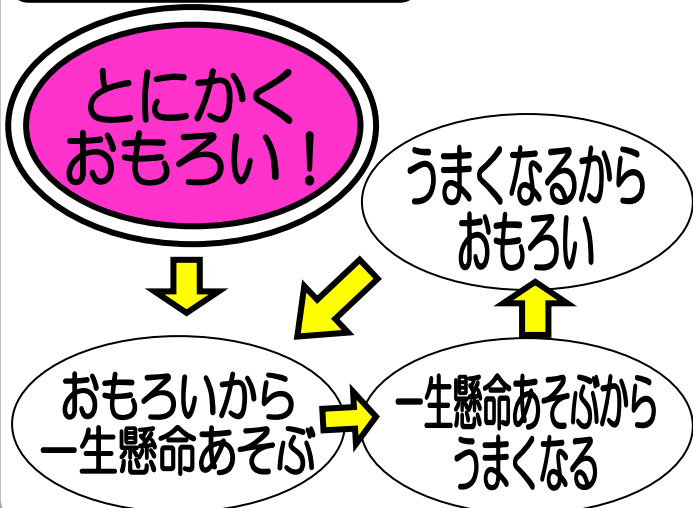

T&S 体操スクール

理屈抜きで
おもしろー♪

明日死ぬ気で生きろ
永遠に生きる気で学べ

指導方針

2カ1心

- ・チャレンジする**力**
- ・やりぬく**力**
- ・楽しむ**心**

が身に付きます♪

ところで…足りてますか？三問!!

最高の仲間、最高の時間、最高の空間

T&Sにおまかせ!!

イベントもあります!!

各会場の上級クラスが集い、採点形式で技を競い合います！切磋琢磨の環境のなか心技体を高めていきます！

イベントも盛りたくさん!

夏休みや春休みなどは、スポーツ合宿やキャンプ、スノーボードツアーなどのイベントを通して貴重な経験も積みます！

たいそう杯!! Hi!! Hi!!
～発表会～

体操スクール最大の「発表会」☆
各会場から集まった仲間達と練習の成果を披露します!!